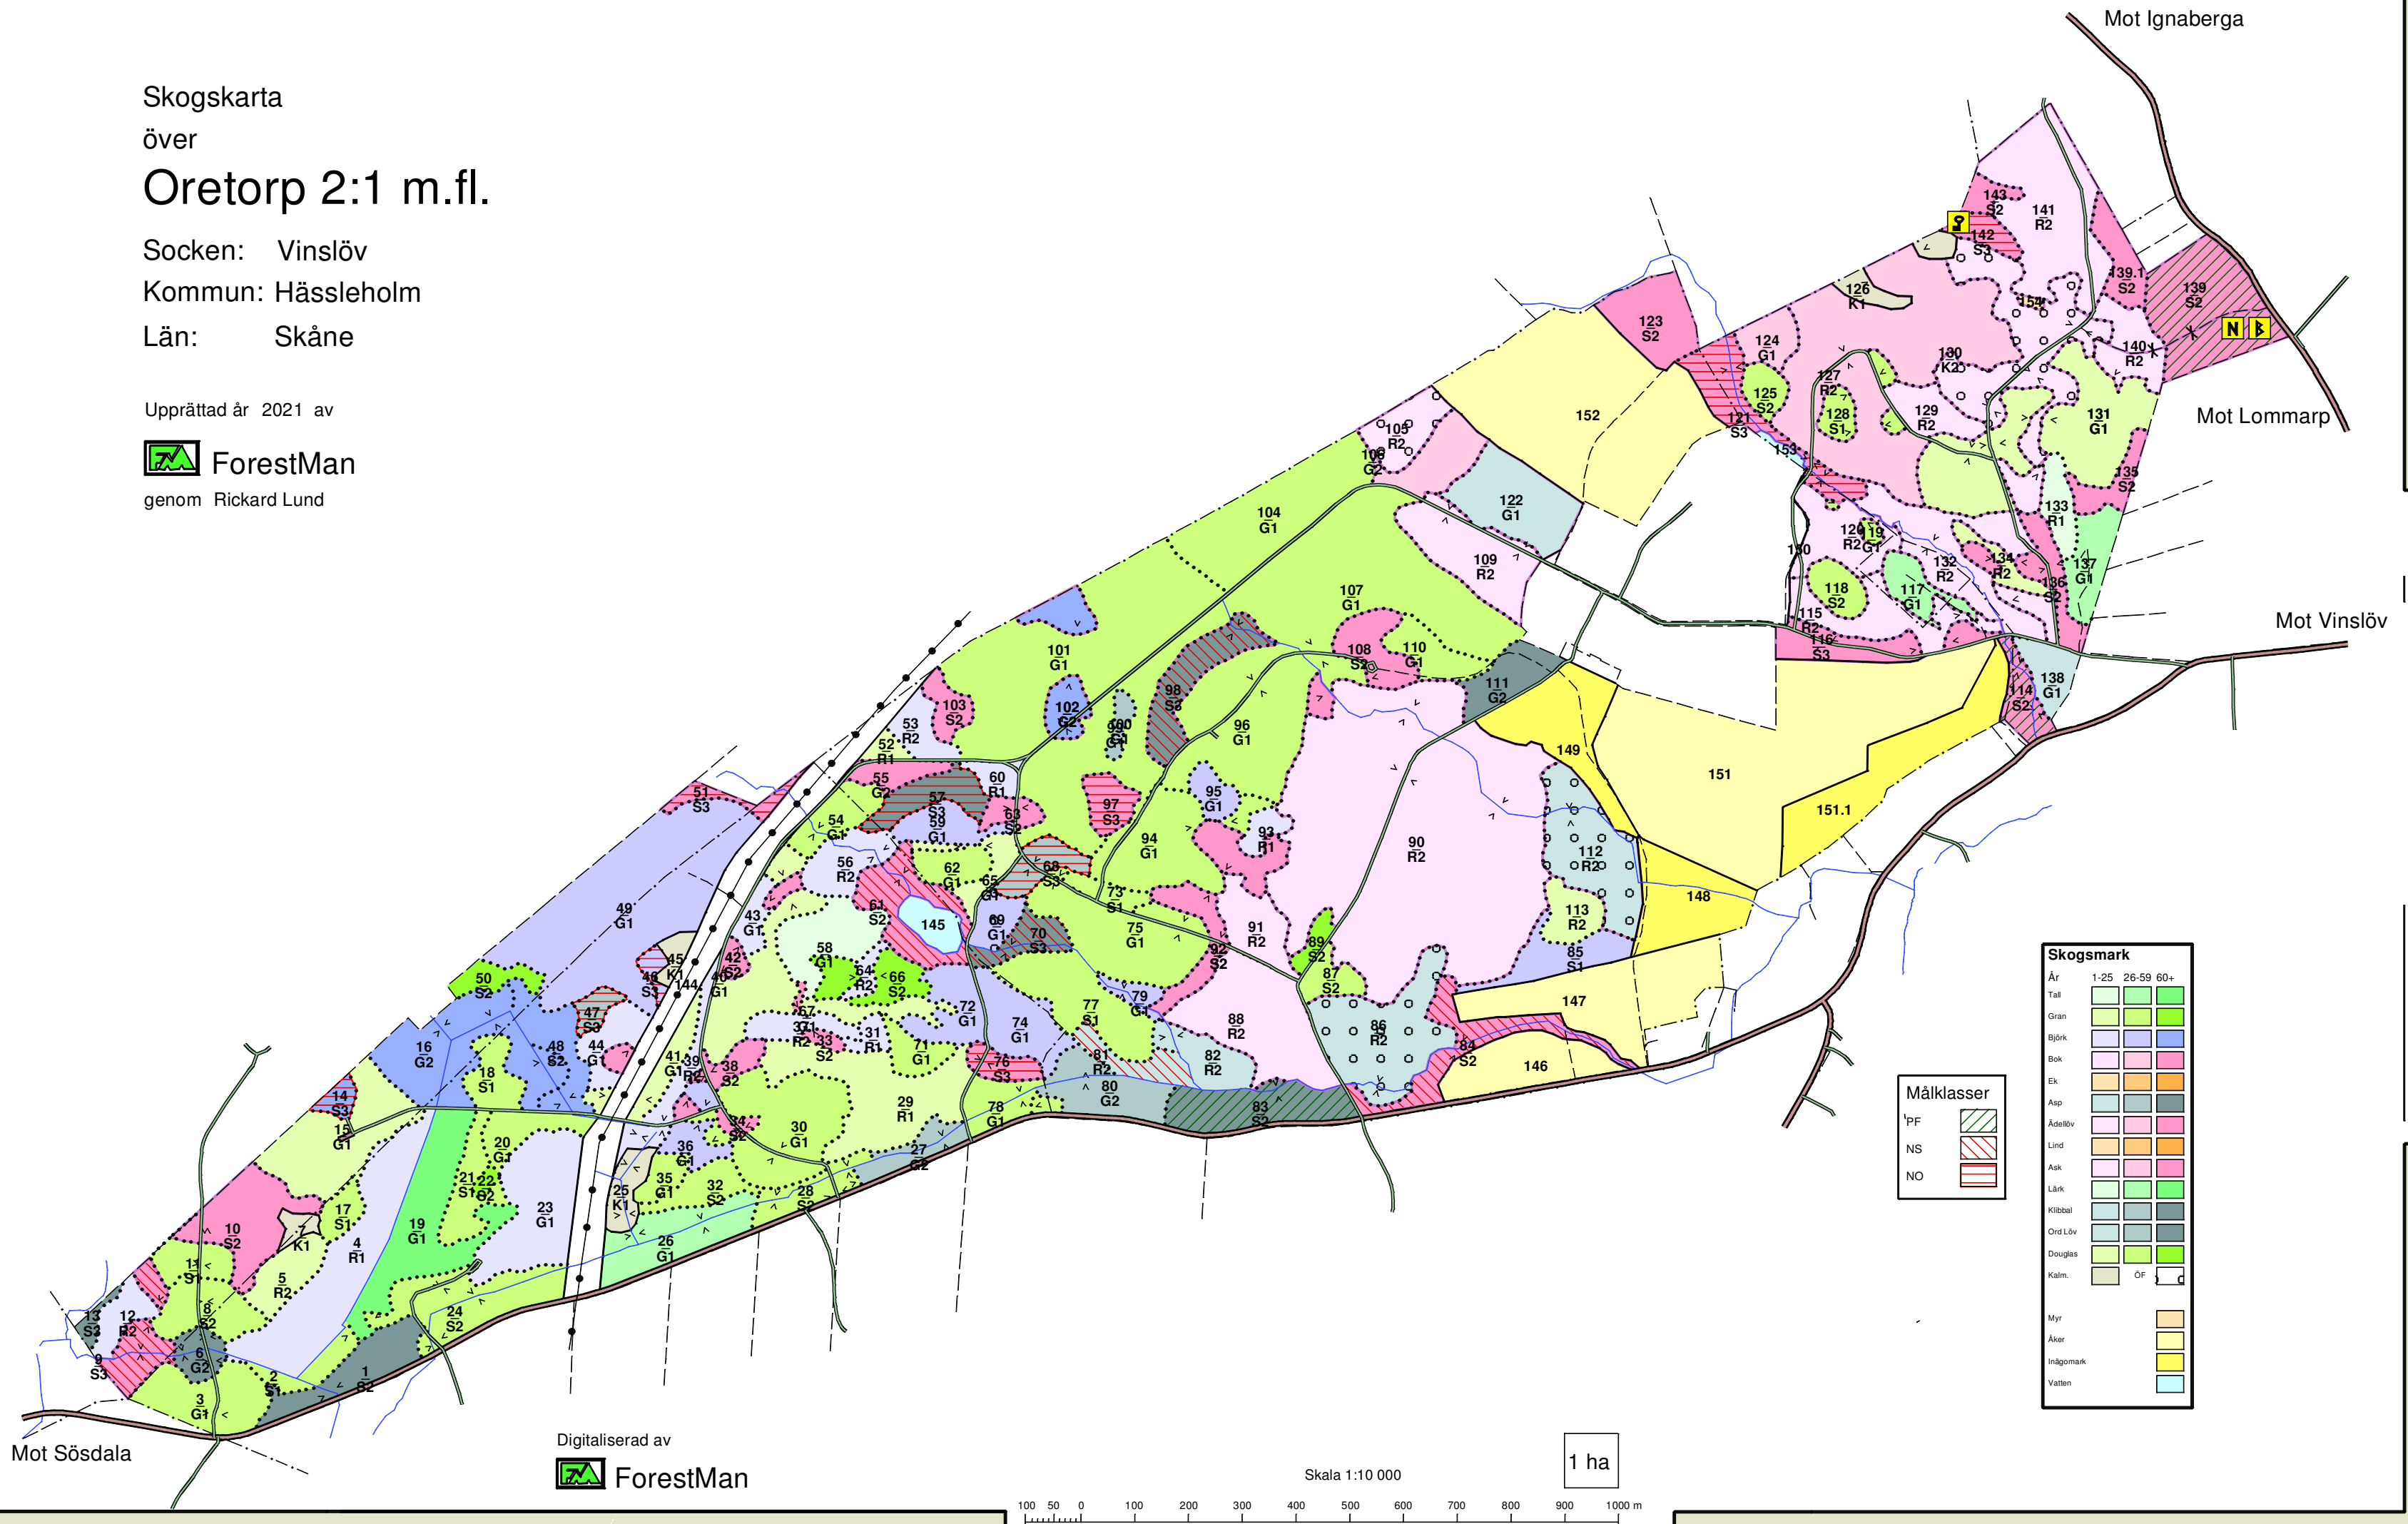

Skogskarta
 över
Oretorp 2:1 m.fl.

Socken: Vinslöv
 Kommun: Hässleholm
 Län: Skåne

Upprättad år 2021 av

 **ForestMan**
 genom Rickard Lund

Digitaliserad av
 **ForestMan**

Skala 1:10 000

1 ha